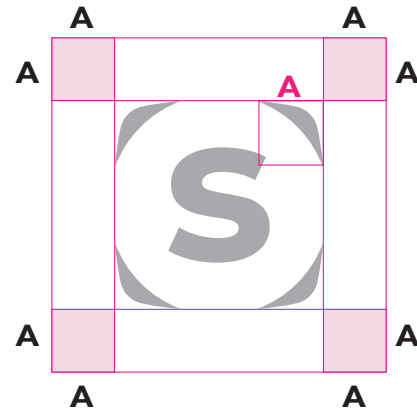

Senzemo
Logotype

Senzemo

Icon

Positive color
C0 M0 Y0 K40

Positive BW
C0 M0 Y0 K100

Negative color
C0 M0 Y0 K0

Neagtive BW
C0 M0 Y0 K0

Senzemo Icon

Minimum Space

Senzemo

Naming

senzemo

Positive color
C0 M0 Y0 K40

senzemo

Positive BW
C0 M0 Y0 K100

senzemo